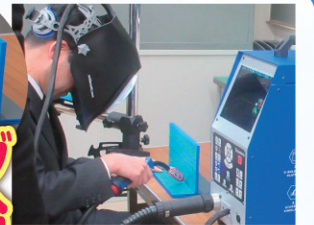

単組対抗ウルトラクイズの 優勝者を当てて 豪華賞品をGETしよう!

※当選者が多数の場合は抽選となります。

AR 溶接トレーニング システムの体験

運営:ポリテクセンター福島・いわき
協力:旭エレクトロニクス㈱

親子de ものづくり

家族で一緒に!

おかあさんおとうさんと
一緒に工作しよう!

こども
広場